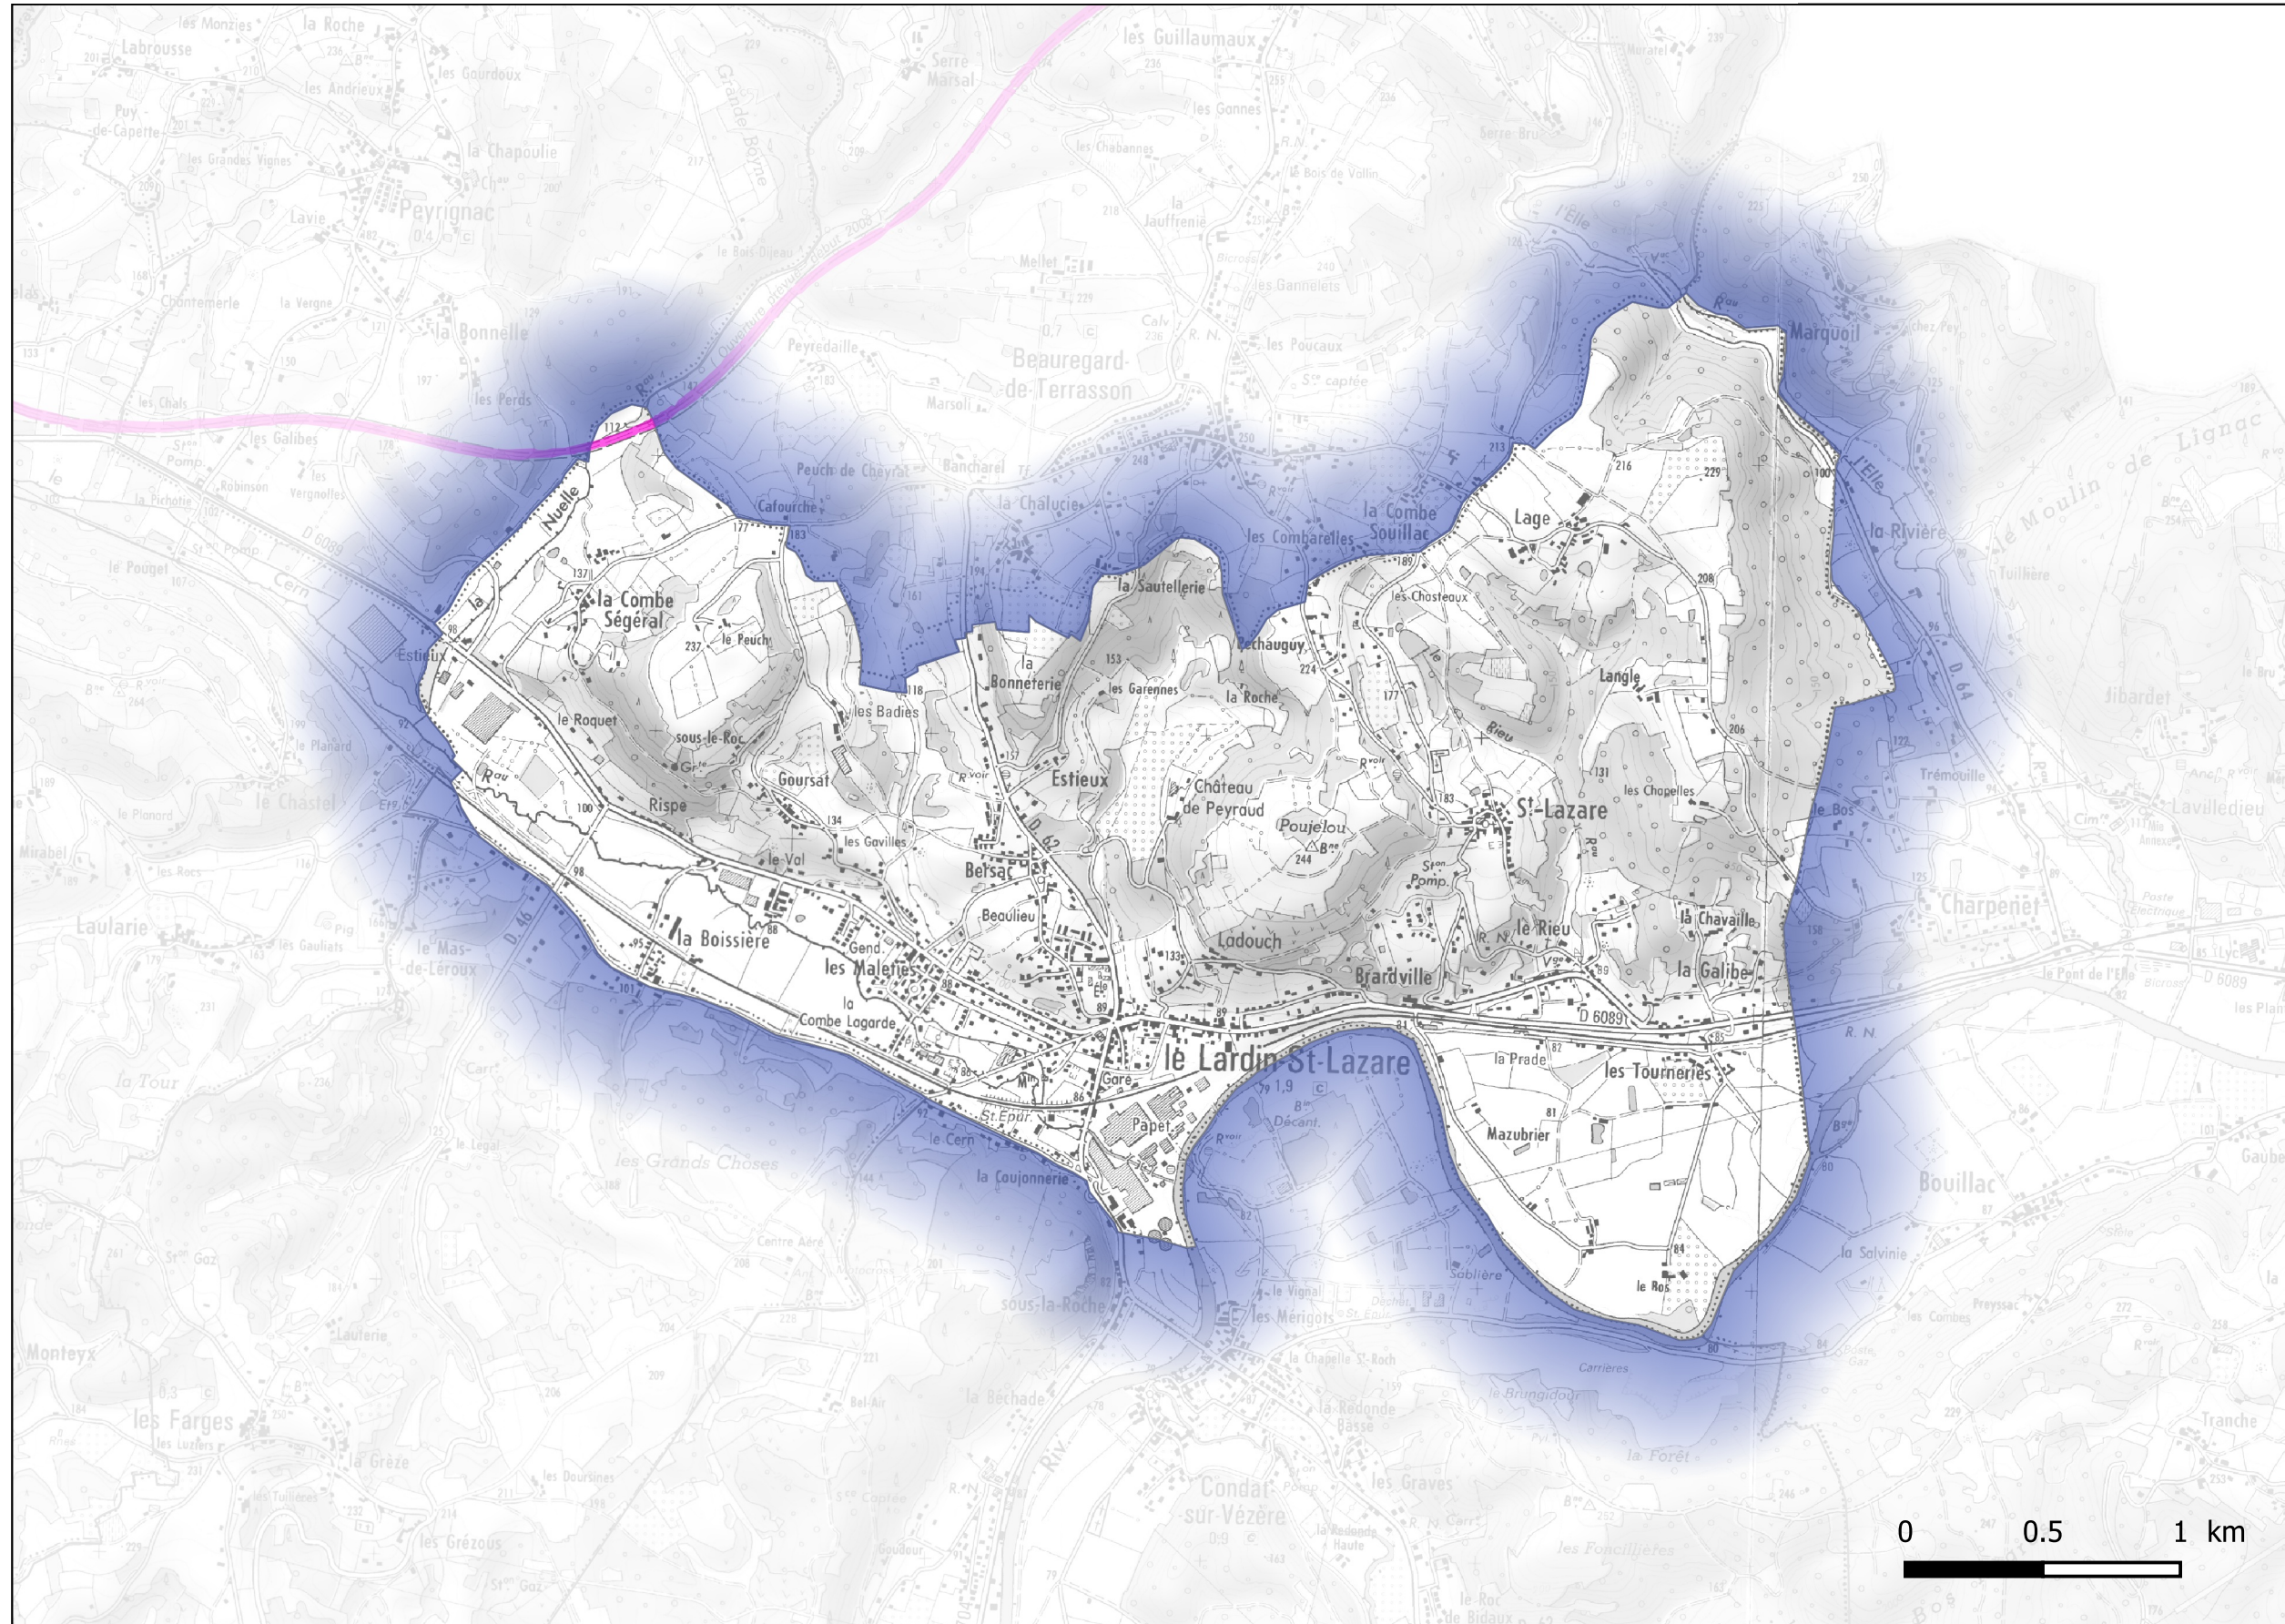

Zones exposées au bruit - carte de "type c" - LN

Zones susceptibles de contenir des bâtiments dont le Ln (Level night) dépasse 62dB(A) pour le réseau autoroutier du Département de la Dordogne dont le trafic est supérieur à 3M véh / an.

**PRÉFET
DE LA
DORDOGNE**

*Liberté
Égalité
Fraternité*

A89

LE LARDIN-SAINT-LAZARE

Niveaux sonores en dB(A)

Cartes type C - Dépassements
 >62

0 0.5 1 km